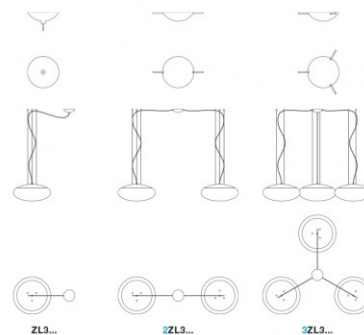

### DAPHNE ZL ZL3.L5.D551.31

**Typ:** závěsné svítidlo

**Stínítko:** bílé ručně foukané trojvrstvé sklo opál mat

**Kovové části:** bílý lak (.31)

**Závěs:** ocelové lanko s transparentním kabelem

W	K	Světelný tok modulu lm	Světelný tok svítidla lm	A (mm)	B (mm)	C (mm)	D (mm)	Hmotnost (g)
25,2	3000	3120	2180	550	245	2000	max. 1000	7000

**Světelný tok svítidla:** 2180 lm

**A:** 550 mm

**B:** 245 mm

**C:** 2000 mm

**D:** max. 1000 mm

**Hmotnost:** 7000 g