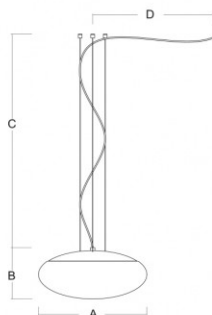

### DAPHNE ZL ZL3.L5.D551.31

**Typ:** závěsné svítidlo

**Stínítko:** bílé ručně foukané trojvrstvé sklo opál mat

**Kovové části:** bílý lak (.31)

**Závěs:** ocelové lanko s transparentním kabelem

W	K	Světelný tok modulu lm	Světelný tok svítidla lm	A (mm)	B (mm)	C (mm)	D (mm)	Hmotnost (g)
25,2	3000	3120	2180	550	245	2000	max. 1000	7000

**Světelný tok svítidla:** 2180 lm

**A:** 550 mm

**B:** 245 mm

**C:** 2000 mm

**D:** max. 1000 mm

**Hmotnost:** 7000 g